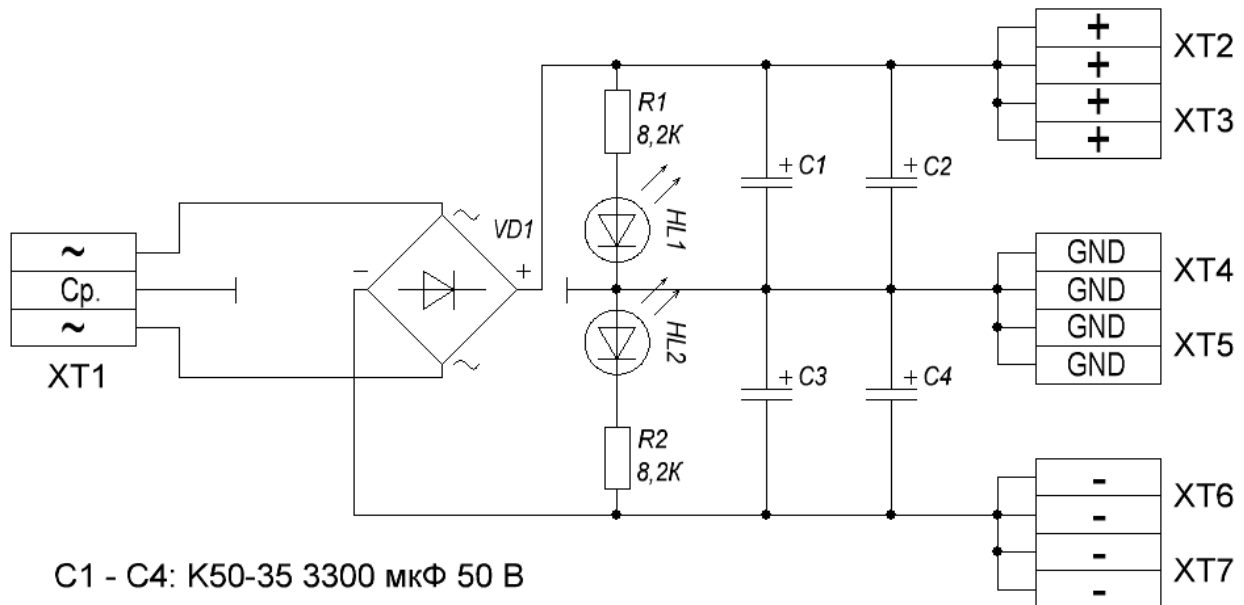

ПРОЕКТ
КРИСТАЛЛ
границы звука

Электрическая схема БП «Кристалл»

Номиналы компонентов могут быть изменены с сохранением характеристик схемы

Монтажная схема для сборки БП «Кристалл»

С уважением, Аудиолаборатория «Философия Звука»