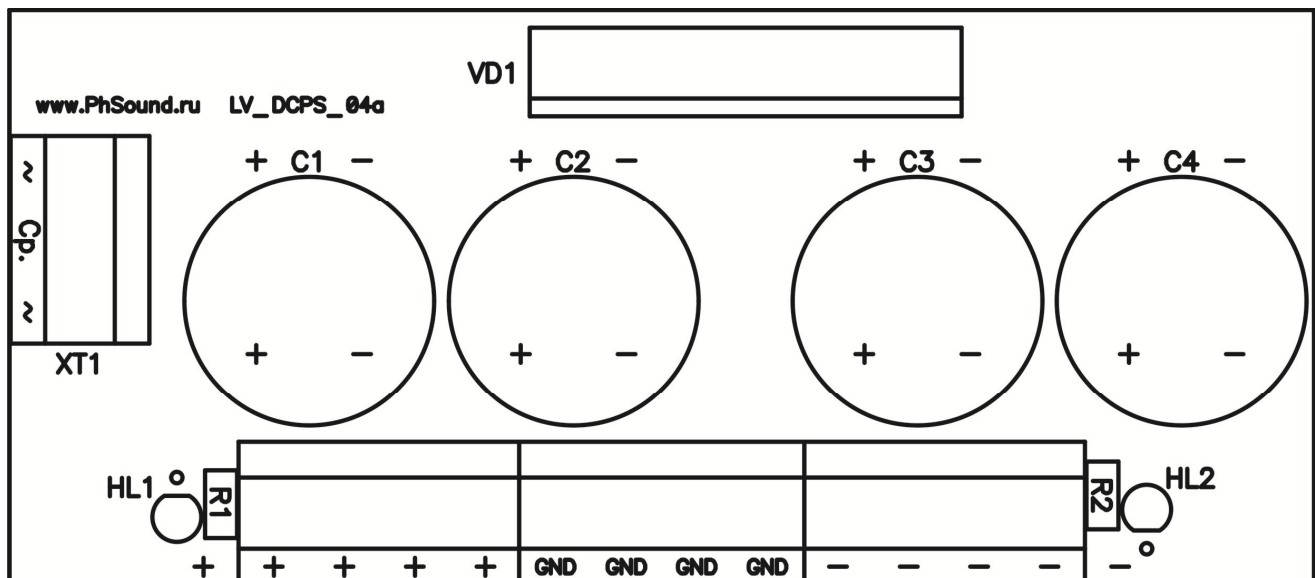

ПРОЕКТ
КРИСТАЛЛ
границы звука

Электрическая схема БП «Кристалл»

Номиналы компонентов могут быть изменены с сохранением характеристик схемы

Монтажная схема для сборки БП «Кристалл»

С уважением, Аудиолаборатория «Философия Звука»